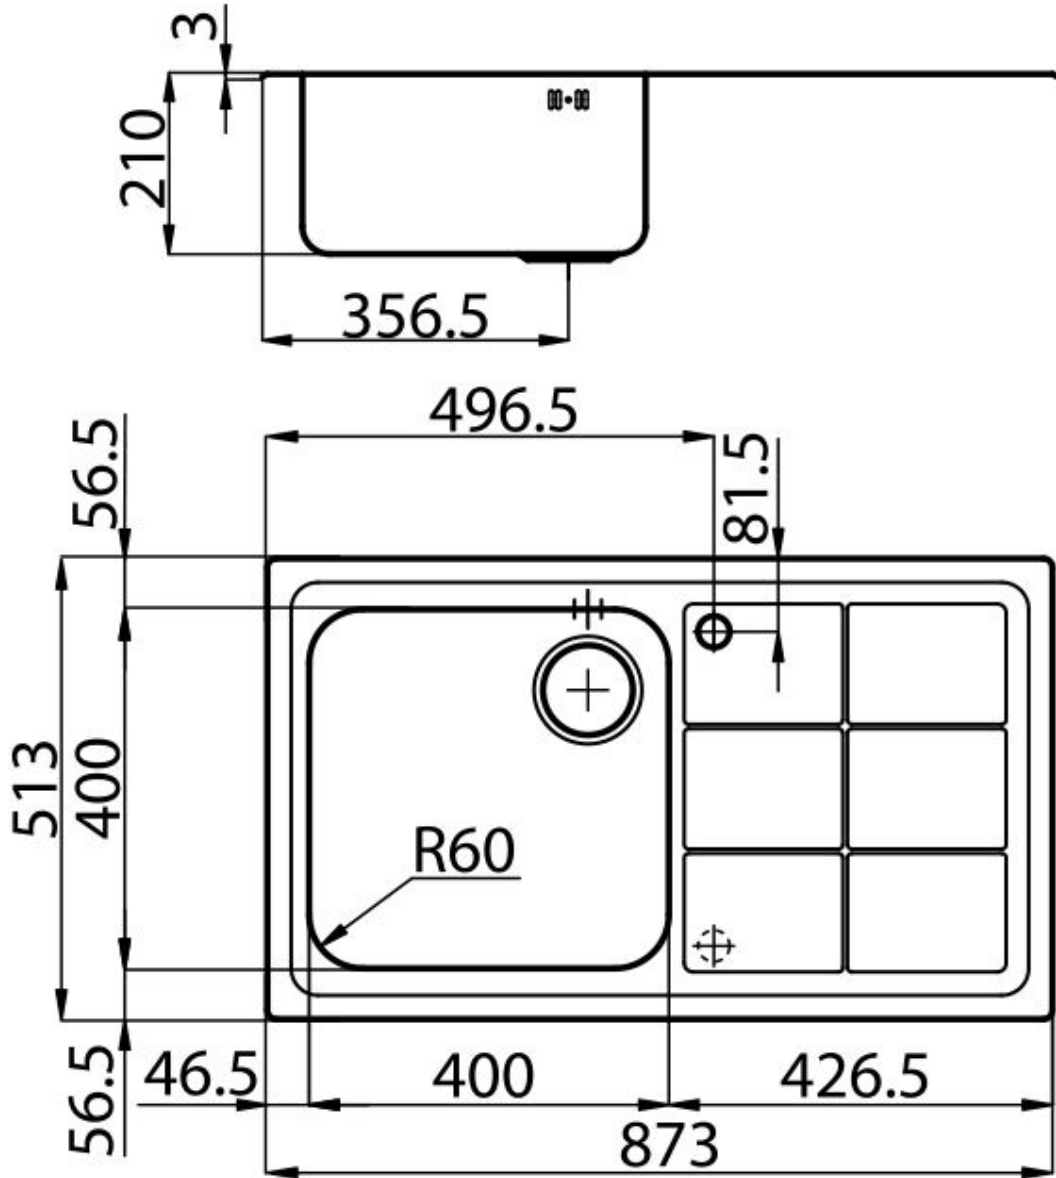

Bordo Installazione

Semifilo

Materiale

Acciaio inox AISI 304

Texture

Spazzolato

Base 60 cm

Dimensioni 873x513 mm

Dotazioni standard Ganci di fissaggio, guarnizione, piletta, troppo-pieno e sifone, Imballo in scatola

Fori Mixer 1 foro di serie - 2° foro su richiesta

Foro incasso 840 x 480 mm

Gocciolatoio Si

Larghezza 87 cm

Misura vasca 400x400mm

Numero vasche 1 vasca

Piletta Piletta 3,5"

DATI TECNICI

GALLERIA FOTOGRAFICA

ACCESSORI OPZIONALI

Cestello inox
8612 000

Cestello portapiatti inox
8100 303
* solo in abbinamento con l'accessorio
8644 101